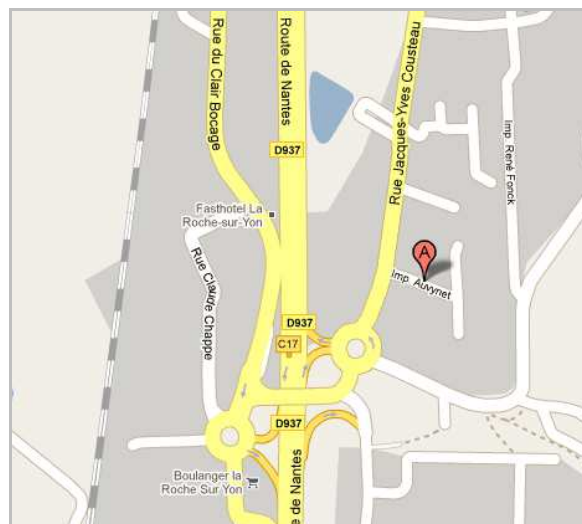

## Plan d'accès :

### • Depuis Nantes :

Rejoindre l'A83 en direction de Niort.

Emprunter la sortie 4 La Roche-sur-Yon.

Suivre la D763 puis la D937 vers La Roche-sur-Yon.

### • Depuis Niort :

Rejoindre l'A83 en direction de Nantes.

Emprunter la sortie 6 La Roche-sur-Yon.

Suivre la D948 vers La Roche-sur-Yon.

Emprunter le contournement de La Roche-sur-Yon et continuer sur la D937 vers Montaigu/Nantes.

### Itinéraire dans La Roche-sur-Yon

1. Prendre la direction **nord** sur **Imp. René Fonck**
  2. Prendre à gauche sur **Imp. Bernard Lyot**
  3. Prendre à gauche sur **Rue Jacques-Yves Cousteau**
  4. Prendre à gauche sur **Imp. Auvynet**
- Votre destination se trouvera sur la gauche