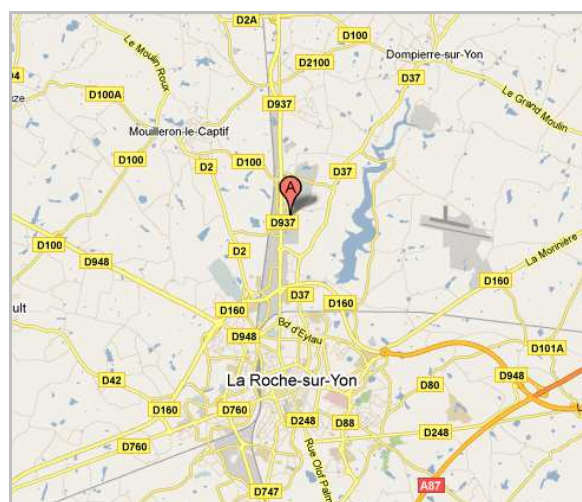

## Plan d'accès :

### • Depuis Nantes :

Rejoindre l'A83 en direction de Niort.

Emprunter la sortie 4 La Roche-sur-Yon.

Suivre la D763 puis la D937 vers La Roche-sur-Yon.

### • Depuis Niort :

Rejoindre l'A83 en direction de Nantes.

Emprunter la sortie 6 La Roche-sur-Yon.

Suivre la D948 vers La Roche-sur-Yon.

Emprunter le contournement de La Roche-sur-Yon et continuer sur la D937 vers Montaigu/Nantes.

### Itinéraire dans La Roche-sur-Yon

1. Prendre la direction **nord** sur **Imp. René Fonck**
  2. Prendre à gauche sur **Imp. Bernard Lyot**
  3. Prendre à gauche sur **Rue Jacques-Yves Cousteau**
  4. Prendre à gauche sur **Imp. Auvynet**
- Votre destination se trouvera sur la gauche