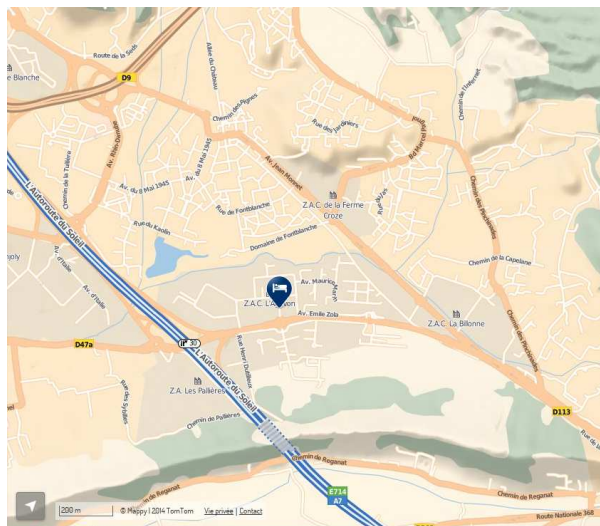

## Plan d'accès :

### • Depuis Salon de Provence :

Rejoindre l'A7 en direction d'Aix en Provence

Prendre la sortie 30 A en direction des Pennes Mirabeau

Puis prendre la D9 en direction N113 sortie Agavon Anjoly

Au rond-point prendre à gauche sur l'avenue Jean-Jaurès ZAC AGAVON

### • Depuis Marseille :

Rejoindre l'A7 vers Salon de Provence /Lyon

Puis prendre la D9 en direction N113 sortie Agavon Anjoly

Au rond-point prendre à gauche sur l'avenue Jean-Jaurès ZAC AGAVON

### • Depuis Aix en Provence :

Sortir d'Aix en Provence en direction de Vitrolles, Gare TGV

Continuer sur la D9 en direction des Pennes Mirabeau vers N113 sortie Agavon Anjoly

Au rond-point prendre à gauche sur l'avenue Jean-Jaurès ZAC AGAVON