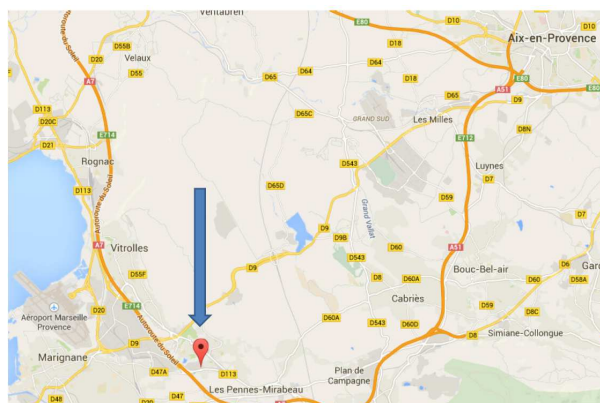

## Plan d'accès :

### • Depuis Salon de Provence :

Rejoindre l'A7 en direction d'Aix en Provence

Prendre la sortie 30 A en direction des Pennes Mirabeau

Puis prendre la D9 en direction N113 sortie Agavon Anjoly

Au rond-point prendre à gauche sur l'avenue Jean-Jaurès ZAC AGAVON

### • Depuis Marseille :

Rejoindre l'A7 vers Salon de Provence /Lyon

Puis prendre la D9 en direction N113 sortie Agavon Anjoly

Au rond-point prendre à gauche sur l'avenue Jean-Jaurès ZAC AGAVON

### • Depuis Aix en Provence :

Sortir d'Aix en Provence en direction de Vitrolles, Gare TGV

Continuer sur la D9 en direction des Pennes Mirabeau vers N113 sortie Agavon Anjoly

Au rond-point prendre à gauche sur l'avenue Jean-Jaurès ZAC AGAVON